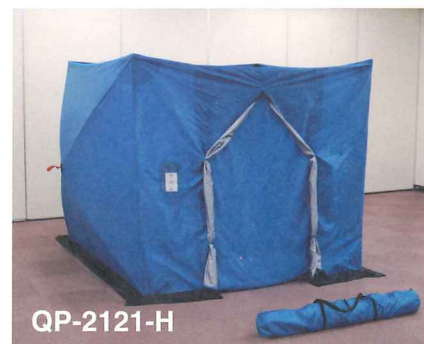

避難所、簡易救護スペース等での プライバシー確保に

クイックパーテーションは、災害時の避難所等での使用を想定した間仕切りです。
プライバシーが確保された空間を簡単に作ることができ、2人で展開すると約30秒～1分で設置できます。
また、コンパクトに収納でき、繰り返し何度も使用できるので、備蓄用機材として好適です。

01 豊富なバリエーション

- 用途**
- ファミリースペース
 - 簡易救護スペース ● 更衣室
 - 授乳室 ● おむつ替えスペース
 - キッズトイレ など

バリアフリータイプ

二重式のカーテンにより、内部のプライバシーを守りながら
車椅子等での出入りが容易に行えます。

屋根付きタイプ

QUICK Partition

02 展開性、収納性

2人で展開すると約30秒～1分で設置できます。

03 標準仕様

タイプ	QP-2121-Low	QP-2727-Low	QP-2121-H	QP-2727-H	QP-2121-Roof
サイズ W×D×H(開口) (cm)	210×210×140	270×270×140	210×210×180	270×270×180	210×210×180
床面積 (㎡)	4.4	7.3	4.4	7.3	4.4
重量 (kg)	6.0	8.0	7.0	9.0	9.5
収納サイズ (cm)	130×φ17	155×φ19	142×φ17	165×φ19	153×φ20
生地	ポリエステル150d(裏面シルバーコート) 防炎加工品				
ポール	グラスファイバー				
カラー	ブルー (数量により、指定カラー生産可能)				